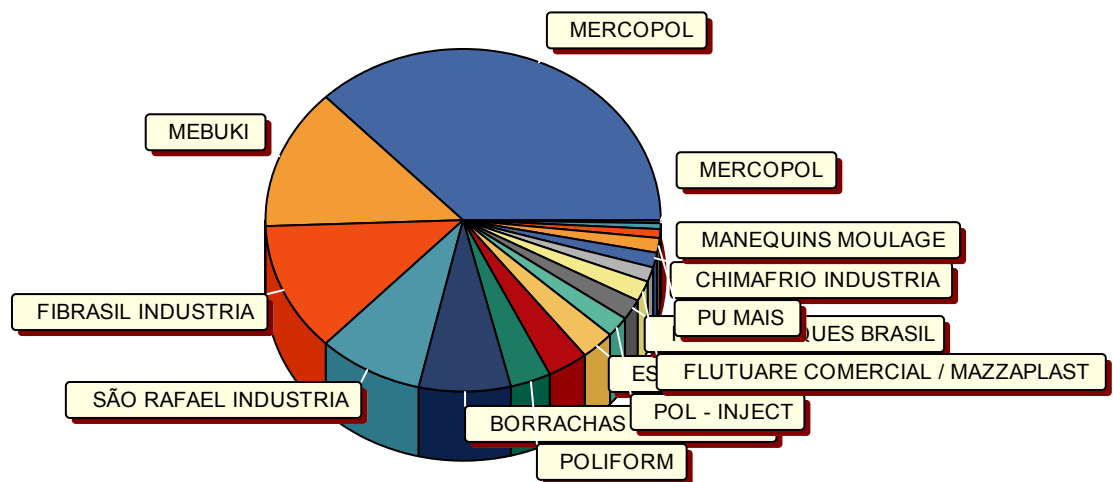

Ranking de Vendas por Cliente

37,29 % MERCOPOL	13,35 % MEBUKI
12,02 % FIBRASIL INDUSTRIA	8,72 % SÃO RAFAEL INDUSTRIA
7,45 % BORRACHAS DAUD EIREL	3,5 % POLIFORM
3,17 % L.R. DE CARVALHO - SPRAYJET	2,71 % ESPUMAUTO
2,11 % POL - INJECT	2,01 % ROTTOTANQUES BRASIL
1,75 % FLUTUARE COMERCIAL / MAZZAPLAST	1,56 % KLIMA REFRIGERACAO
1,44 % CHIMAFRIO INDUSTRIA	1,16 % PU MAIS
0,91 % SIMTEC / SPACEMAKER	0,44 % ESPECTRO
0,42 % MANEQUINS MOULAGE	0 % MERCOPOL